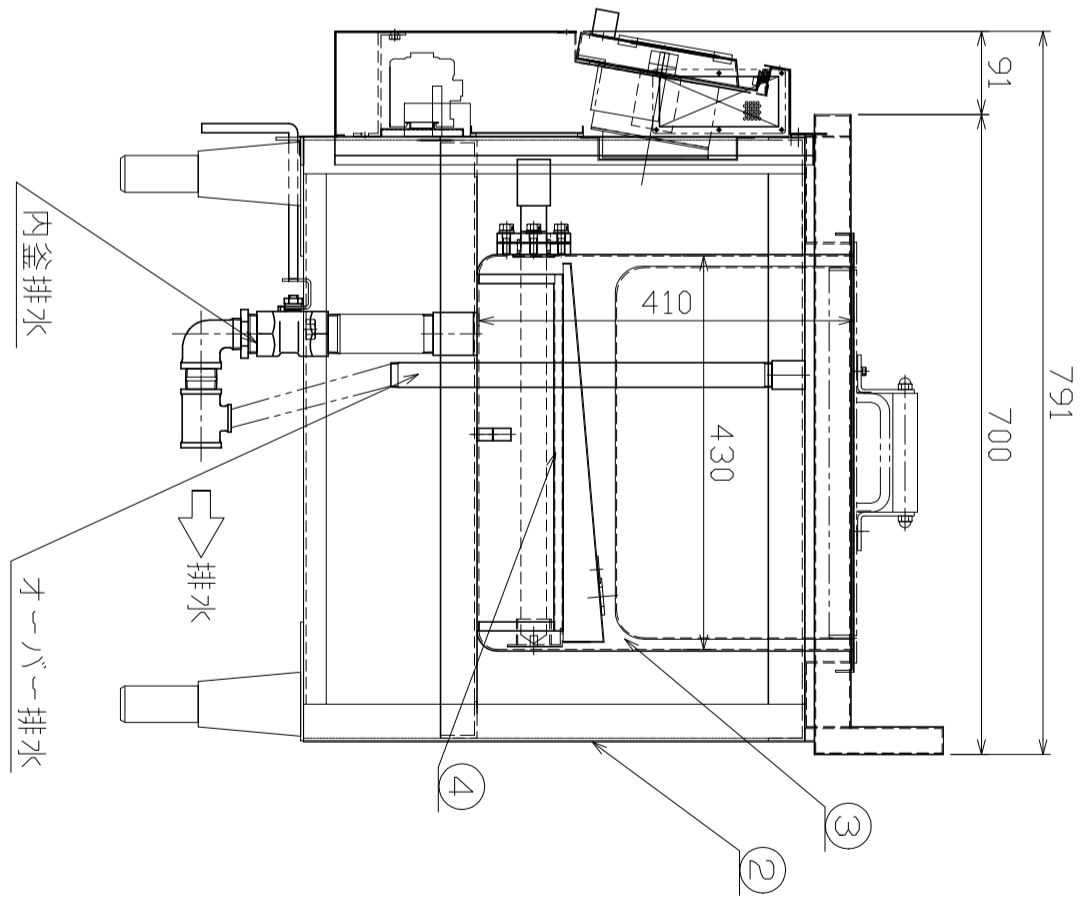

遠赤カーボンヒーター

アジヤスト

品名	遠赤カーボンヒーター式ゆで釜
型式	UB-6080-PTH (特)
外形寸法	600×791×800
消費電力	3φ200V 2.7kW×4本=10.8kW
本体漏電遮断器	3P 50A 30mA
一次側電源線	14φ以上推奨
外電盤サーキットブレーカ	60A以上推奨
排水	25Aチーズ止め
重量	80kg
品番	材質
1 槽	SUS304 2.0t #400
2 外装カバー	SUS304 1.0t #400
3 ピッチャリカゴ	SUS304 1.0t
4 対流板	SUS304 0.8t
5 レターガード	SUS304 φ10、φ8丸棒

工事名称	遠赤カーボンヒーター式ゆで釜	図面名称	UB-6080-PTH
営業	種図	製図	年月日
縮尺			
		社名 四国厨房器製造株式会社 本社 愛媛県松山市 支社 高松市 電話 087-821-3100 本社 087-821-3109	