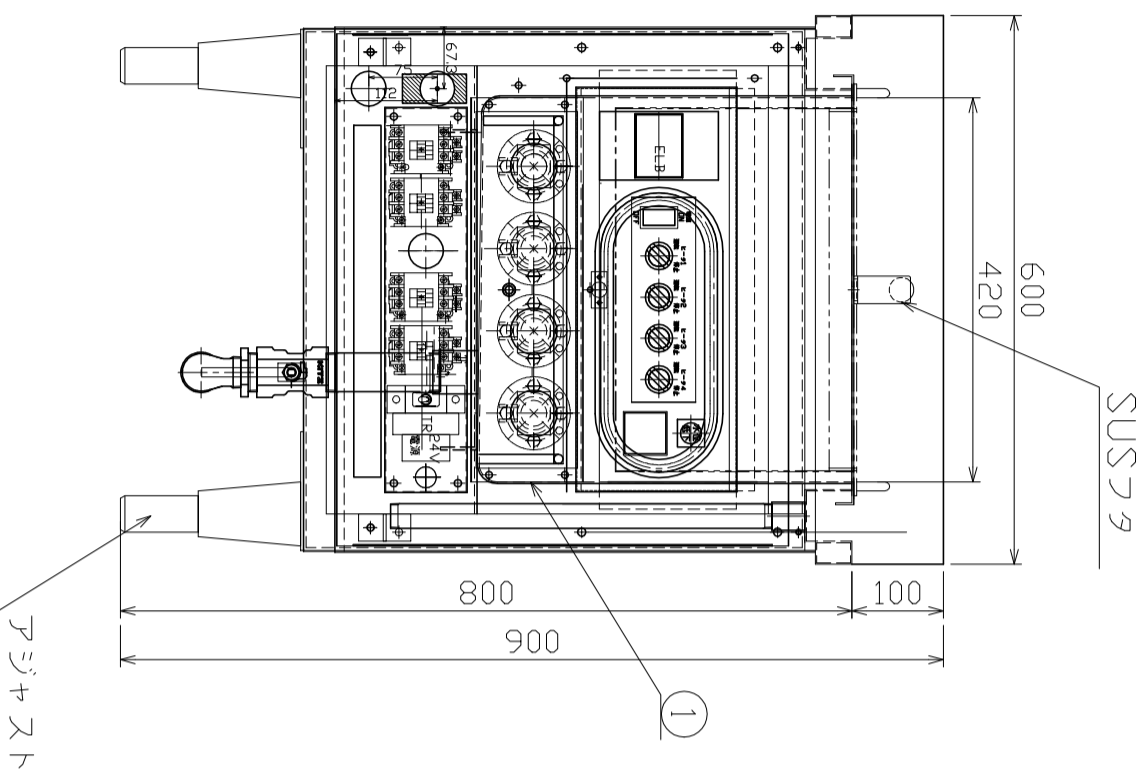

遠赤カーボンヒーター

アジヤスト

品名	遠赤カーボンヒーター式ゆで釜
型式	UB-6080-PTH (特)
外形寸法	600×791×800
消費電力	3φ200V 2.7kW×4本=10.8kW
本体漏電遮断器	3P 50A 30mA
一次側電源線	14φ以上推奨
外電盤サーキットブレーカ	60A以上推奨
排水	25Aチーズ止め
重量	80kg
品番	材質
1 槽	SUS304 2.0t #400
2 外装カバー	SUS304 1.0t #400
3 ピッチャリカゴ	SUS304 1.0t
4 対流板	SUS304 0.8t
5 レターガード	SUS304 φ10、φ8丸棒