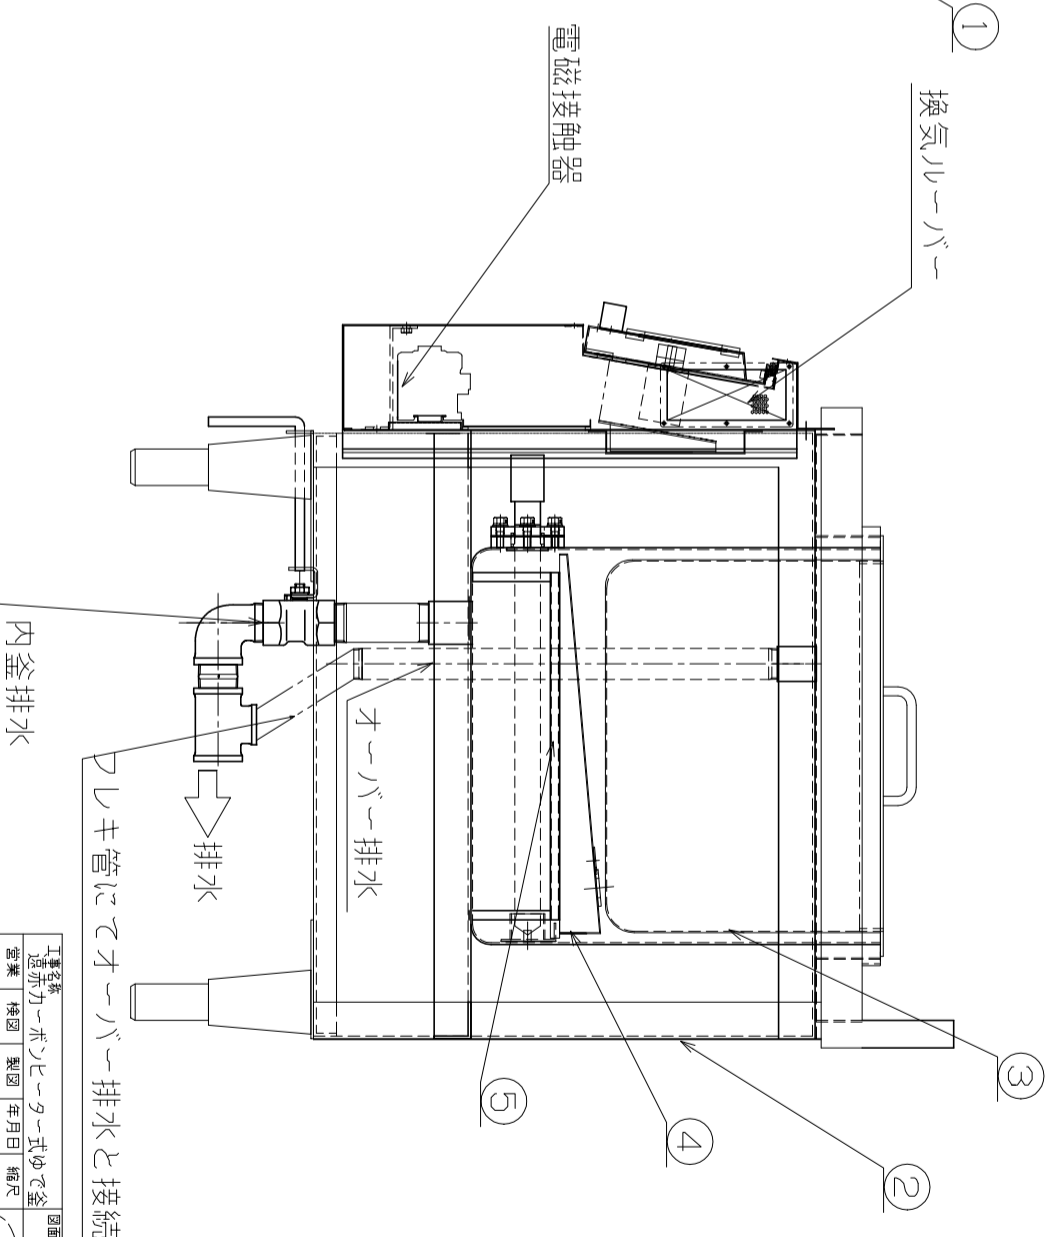

品名	遠赤カーボヒーター式ゆで釜
型式	UB-8080-PTH
外形寸法	800×791×800
内槽容積	112.2ℓ
消費電力	3φ200V 2.7kW×6本=16.2kW
本体漏電遮断器	3P 50A 30mA
一次側電源線	220V以上推奨
分電盤ブレーカ	75A以上サーキットブレーカ推奨
排水	32Aチーヅ止め
重量	120kg
品番	材質
1 槽	SUS304 2.0t #400
2 外装カバー	SUS304 1.0t #400
3 パツジナカゴ	SUS304 1.0t
4 対流板	SUS304 0.8t
5 レターガード	SUS304 φ10、φ8丸棒

商品名称 遠赤カーボヒーター式ゆで釜
 図面名称 UB-8080-PTH
 営業 様図 製図 年月日 縮尺
 社名 四国厨房器製造株式会社
 本社 1-1 徳島県 徳島市 徳島 1-1 徳島 790-0001
 支社 1-1 徳島県 徳島市 徳島 1-1 徳島 790-0001