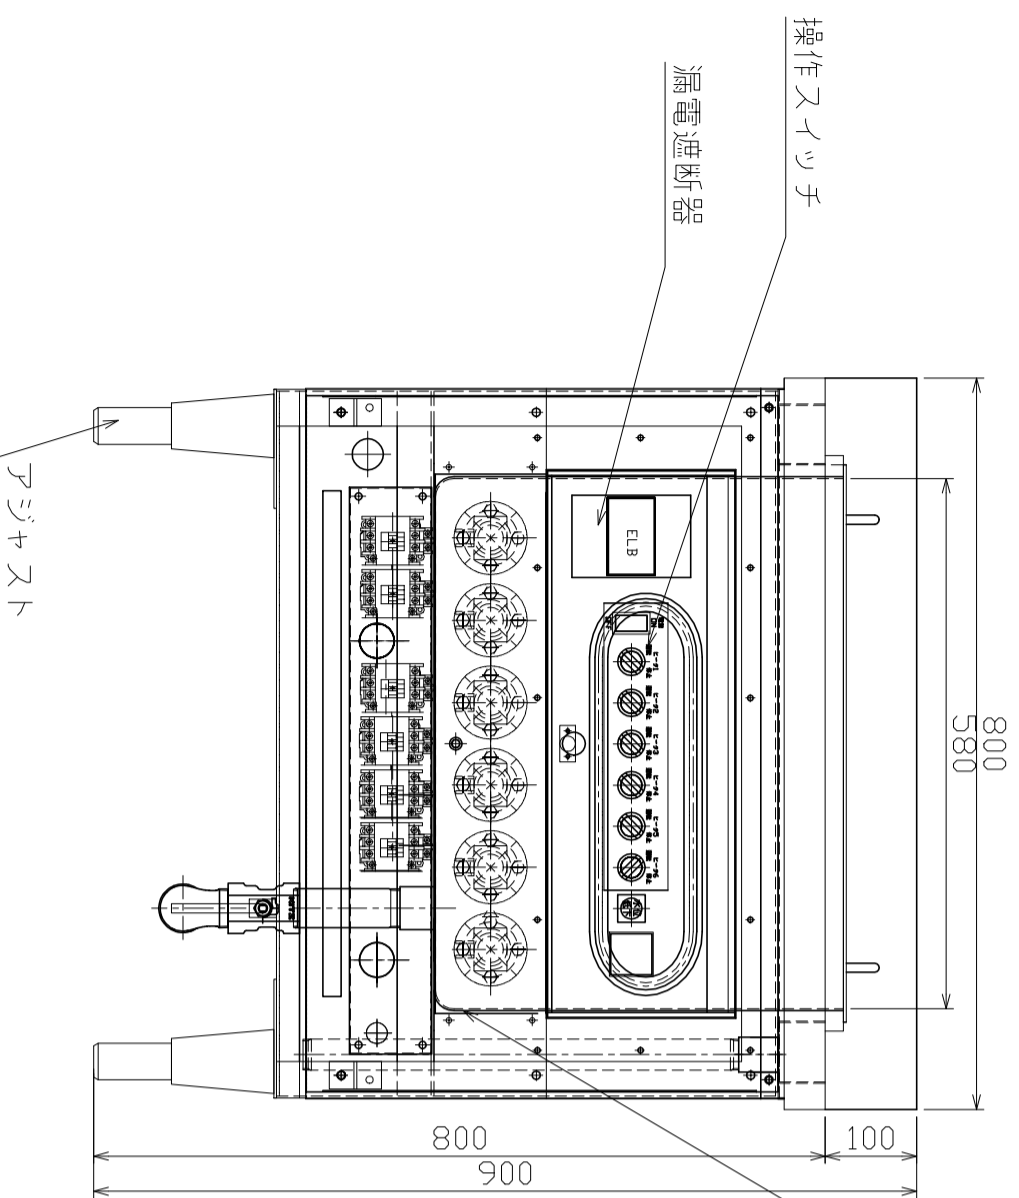

品名	遠赤カーボヒーター式ゆで釜
型式	UB-8080-PTH
外形寸法	800×791×800
内槽容積	112.2ℓ
消費電力	3φ200V 2.7kW×6本=16.2kW
本体漏電遮断器	3P 50A 30mA
一次側電源線	220V以上推奨
分電盤ブレーカ	75A以上サーキットブレーカ推奨
排水	32Aチーヅ止め
重量	120kg
品番	材質
1 槽	SUS304 2.0t #400
2 外装カバー	SUS304 1.0t #400
3 パツジナカゴ	SUS304 1.0t
4 対流板	SUS304 0.8t
5 レターガード	SUS304 φ10、φ8丸棒

商品名称 遠赤カーボヒーター式ゆで釜
 図面名称 UB-8080-PTH
 営業 様図 製図 年月日 縮尺
 社名 四国厨房器製造株式会社
 本社 1-1 徳島県 徳島市 徳島 1-1 徳島 790-0001
 支社 1-1 徳島県 徳島市 徳島 1-1 徳島 790-0001